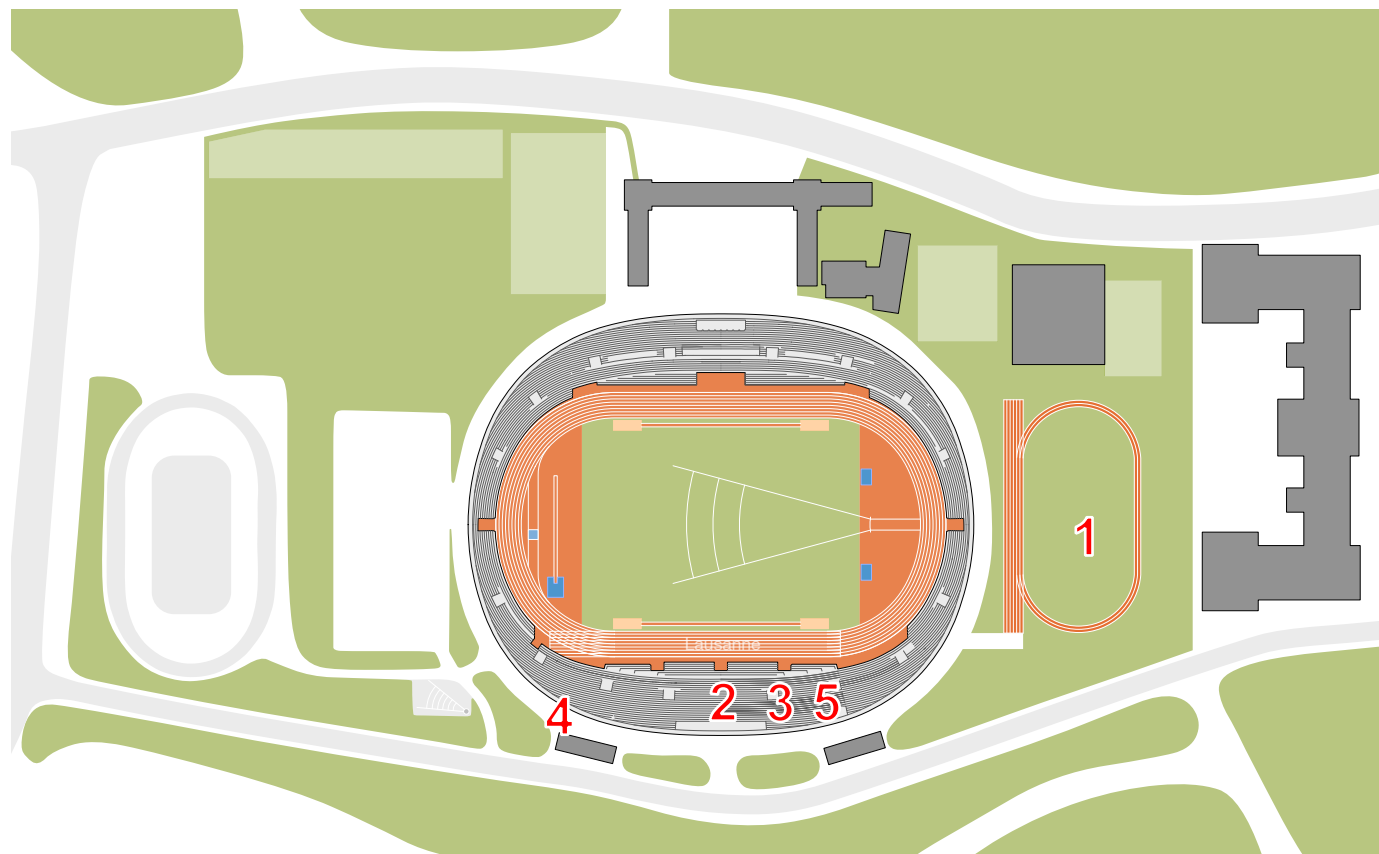

MEETING NATIONAL DE COURSES

STADE OLYMPIQUE DE LA PONTAISE – LAUSANNE

PLAN DES INSTALLATIONS

1. Stade d'échauffement
2. Dossards / Appel
3. Cantine
4. Entrée vestiaires
5. Bureau

- Einlaufstadion*
- Startnummern / Appell*
- Kantine*
- Garderoben eingang*
- Büro*